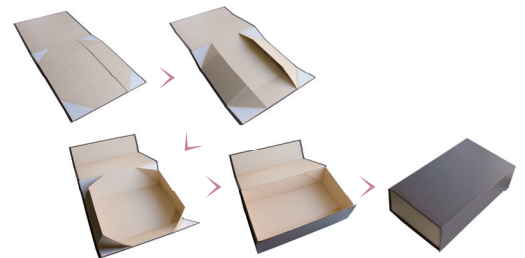

Foldable BOX 定型サイズ・小ロット販売のご案内  
フォルダブルボックス

この度、多くのお客様のご要望にお応えし、  
Foldable BOX 定型サイズ・小ロット販売  
を開始致しました。

外装：こげ茶色 (Dark Brown)  
内装：薄い黄色 (Yellow)

Foldable BOX (フォルダブル・ボックス) とは、オリジナル  
開発の折り畳み箱。貼り箱または木箱と違い、磁石の力と箱の  
構造設計によって、ワンタッチでスムーズに折り畳みのできる  
業界初の包装ボックスです。

色の組み合わせ方を駆使することで、単なる「箱」ではなく、  
贈り物にふさわしい高級感のある箱としてご利用頂けます。

価格一覧 (下記表示価格に別途消費税が加算されます。その他、送料・納期等ご注文に関する詳細は裏面をご覧ください。)

内寸サイズ [mm]			単価 (消費税別) [円]	個数 (1ケースあたり) [個]
幅 (W)	奥行き (D)	高さ (H)		
280 × 260 × 100	324	18		
280 × 150 × 100	248	30		
315 × 315 × 95	260	25		
345 × 190 × 95	250	18		
345 × 95 × 95	220	30		
260 × 100 × 80	210	40		
200 × 100 × 80	200	50		
270 × 270 × 70	285	24		
200 × 200 × 70	235	40		
150 × 100 × 70	190	50		
320 × 255 × 50	280	20		
210 × 150 × 50	224	50		
280 × 180 × 45	235	40		
260 × 220 × 40	235	40		
260 × 200 × 40	216	40		
200 × 100 × 40	200	50		
120 × 80 × 40	180	70		
75 × 65 × 30	100	120		